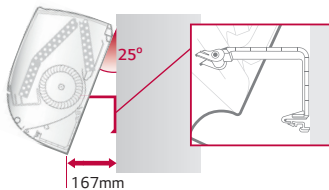

# Rychlá a snadná instalace

Klimatizační jednotka LG je určena pro snadnou a efektivní instalaci a je možné nainstalovat během krátké doby několik jednotek.

\* Specifikace se mohou pro každý model lišit.

## Instalační opěrná spona

Opěrná spona vytváří dostatečný prostor mezi stěnou a jednotkou pro snazší instalaci.

## Větší prostor pro potrubí

Prostor, který je k dispozici pro potrubí, usnadňuje celý proces instalace a skrývá neuspořádané součásti, takže je konečný vzhled čistý a upravený.