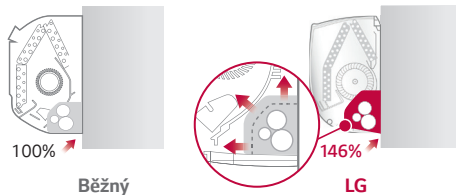

# Rychlá a snadná instalace

Klimatizační jednotka LG je určena pro snadnou a efektivní instalaci a je možné nainstalovat během krátké doby několik jednotek.

\* Specifikace se mohou pro každý model lišit.

## Instalační opěrná spona

Opěrná spona vytváří dostatečný prostor mezi stěnou a jednotkou pro snazší instalaci.

## Větší prostor pro potrubí

Prostor, který je k dispozici pro potrubí, usnadňuje celý proces instalace a skrývá neuspořádané součásti, takže je konečný vzhled čistý a upravený.