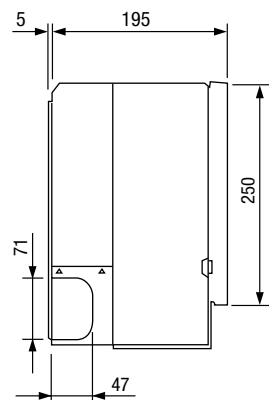

* měřeno ve vzdálenosti 1 m

Kombinace s multisplitovými venkovními jednotkami

Vnitřní jednotka	Venkovní jednotka Připojitelné k														
	MXZ-2D33VA-E2	MXZ-2D42VA-E2	MXZ-2D53VA-E2	MXZ-3D54VA-E2	MXZ-3D68VA-E2	MXZ-4D72VA-E2	MXZ-4D83VA-E2	MXZ-5D102VA-E2	MXZ-6C122VA-E2	PUMY-P112VKM1	PUMY-P112YKM1	PUMY-P125VKM1	PUMY-P125YKM1	PUMY-P140VKM1	PUMY-P140YKM1
MSZ-EF18VE	•	•	•	•	•	•	•	•	•	•	•	•	•	•	•
MSZ-EF22VE	•	•	•	•	•	•	•	•	•	•	•	•	•	•	•
MSZ-EF25VE	•	•	•	•	•	•	•	•	•	•	•	•	•	•	•
MSZ-EF35VE	–	•	•	•	•	•	•	•	•	•	•	•	•	•	•
MSZ-EF42VE	–	–	•	•	•	•	•	•	•	•	•	•	•	•	•
MSZ-EF50VE	–	–	•	•	•	•	•	•	•	•	•	•	•	•	•