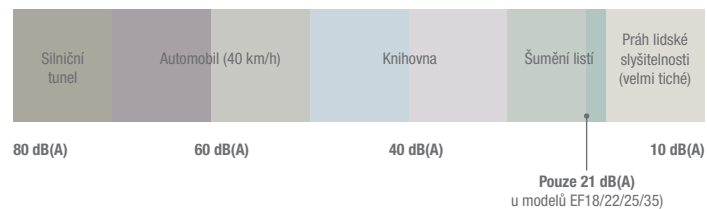

lesklá bílá

matná stříbrná

lesklá černá

Nástěnná jednotka Premium - model MSZ-EF-VE2W v lesklé bílé

Brilantní vzhled v bílém

Stylové a kompaktní zařízení se snadno přizpůsobí světlým a decentním interiéřům, které vytvářejí světle zaplavenou a útulnou atmosféru. Díky velmi nízké hladině hluku (akustického tlaku), který činí pouhých 21 decibelů, jsou nástěnné jednotky Premium ideální pro obytné a pracovní prostředí, kde může být hluk problémem.

Hladina hluku (akustického tlaku)

NÁPADNÝ VZHLED V ČERNÉM

Nástěnná jednotka Premium - model MSZ-EF-VE2B v lesklé černé

Nápadný vzhled v černém

Černá povrchová úprava nástěnných jednotek Premium poskytuje promyšlenou nadčasovou eleganci pohodovým interiéřům. Stylové opláštění vnitřních jednotek ukrývá nadčasovou technologii. Díky inverterové technologii dosahují tyto jednotky maximální efektivity. V souladu s novou směrnicí o ekodesignu, která vstoupila v platnost dne 1. ledna 2013, dosahují jednotky MSZ-EF25/35VE2 energetické účinnosti v režimu chlazení A+++.