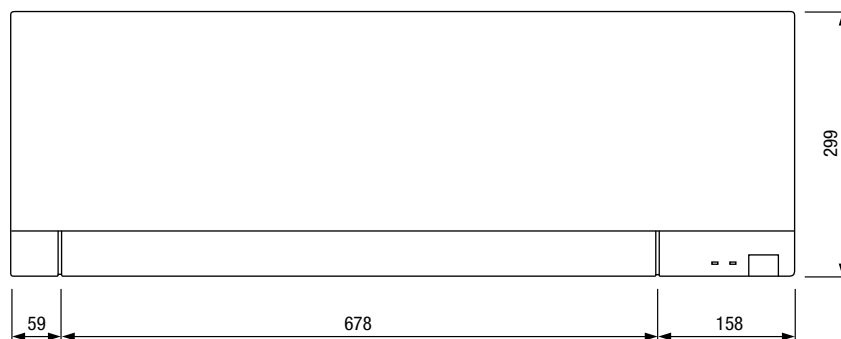

Označení vnitřní jednotky	MSZ-EF18VE2 W/B/S	MSZ-EF22VE2 W/B/S	MSZ-EF25VE2 W/B/S	MSZ-EF35VE2 W/B/S	MSZ-EF42VE2 W/B/S	MSZ-EF50VE2 W/B/S
Chladicí výkon (kW)	1,8	2,2	2,5 (1,2–3,4)	3,5 (1,4–4,0)	4,2 (0,9–4,6)	5,0 (1,4–5,4)
Topný výkon (kW)	3,3	3,3	3,2 (1,1–4,2)	4,0 (1,8–5,5)	5,4 (1,4–6,3)	5,8 (1,6–7,5)
SEER	Chlazení	–	–	8,5	7,7	7,2
SCOP	Topení	–	–	4,7	4,6	4,5
Energetická třída	Chlazení / Topení	–	–	A+++ / A++	A+++ / A++	A++ / A+
Roční spotřeba energie (kWh)	Chlazení / Topení	–	–	103 / 730	144 / 882	192 / 1155
Objemový průtok vzduchuv režimu chlazení (m³/h)	Nizký	240	240	240	240	240
	Vysoký	498	498	498	498	534
Hladina akustického tlaku (dB[A])*	Nizká	21	21	21	21	28
	Vysoká	36	36	36	36	39
Rozměry (mm)	Šířka	895	895	895	895	895
	Hloubka	195	195	195	195	195
	Výška	299	299	299	299	299
Hmotnost (kg)		11,5	11,5	11,5	11,5	11,5
Zdroj napětí (V, fáze, Hz)		230, 1, 50	230, 1, 50	230, 1, 50	230, 1, 50	230, 1, 50

* měřeno ve vzdálenosti 1 m

Kombinace s multisplitovými venkovními jednotkami

Vnitřní jednotka	Venkovní jednotka Připojitelné k														
	MXZ-2D33VA-E2	MXZ-2D42VA-E2	MXZ-2D53VA-E2	MXZ-3D54VA-E2	MXZ-3D68VA-E2	MXZ-4D72VA-E2	MXZ-4D83VA-E2	MXZ-5D102VA-E2	MXZ-6C122VA-E2	PUMY-P112VKM1	PUMY-P112YKM1	PUMY-P125VKM1	PUMY-P125YKM1	PUMY-P140VKM1	PUMY-P140YKM1
MSZ-EF18VE	•	•	•	•	•	•	•	•	•	•	•	•	•	•	•
MSZ-EF22VE	•	•	•	•	•	•	•	•	•	•	•	•	•	•	•
MSZ-EF25VE	•	•	•	•	•	•	•	•	•	•	•	•	•	•	•
MSZ-EF35VE	–	•	•	•	•	•	•	•	•	•	•	•	•	•	•
MSZ-EF42VE	–	–	•	•	•	•	•	•	•	•	•	•	•	•	•
MSZ-EF50VE	–	–	•	•	•	•	•	•	•	•	•	•	•	•	•