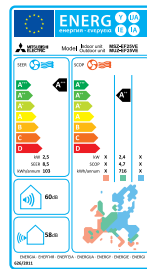

Hladina hluku (akustického tlaku)

NÁPADNÝ VZHLED V ČERNÉM

Nástěnná jednotka Premium - model MSZ-EF-VE2B v lesklé černé

Nápadný vzhled v černém

Černá povrchová úprava nástěnných jednotek Premium poskytuje promyšlenou nadčasovou eleganci pohodovým interiéřům. Stylové opláštění vnitřních jednotek ukrývá nadčasovou technologii. Díky inverterové technologii dosahují tyto jednotky maximální efektivity. V souladu s novou směrnicí o ekodesignu, která vstoupila v platnost dne 1. ledna 2013, dosahují jednotky MSZ-EF25/35VE2 energetické účinnosti v režimu chlazení A+++.