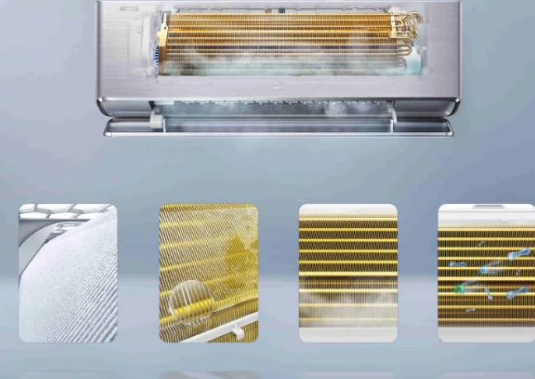

QuadruPuri Filtry

QuadruPuri Filtre TCL poskytujú najvyššiu úroveň čistoty vzduchu. Všetok vzduch prechádza štyrmi filtermi - predfilterom, ktorý zachytáva väčšinu hrubých častíc a nečistôt, filterom s iónmi striebra, ktorý zabráňuje rastu baktérií a mikroorganizmov, filterom EPA, ktorý zachytáva drobné častice vrátane peľu, alergénov a mikroorganizmov, a nakoniec filterom s vysokou hustotou, ktorý navyše zvyšuje účinnosť odstraňovania častíc, čím zlepšuje celkovú kvalitu ovzdušia. S touto jedinečnou kombináciou filtrov QuadruPuri sa nemusíte obávať škodlivých častíc vo vzduchu. Každý dych je plný čistoty a sviežosti.

Zažite optimálne prúdenie vzduchu vo vašej domácnosti s 360° prúdením vzduchu. Inovatívny dizajn s veľkými 360° klapkami zaisťuje, že vzduch prúdi flexibilne a rovnomerne do každého rohu s miestnosťou. Vychutnajte si pohodlné chladenie bez ohľadu na to, kde sa v miestnosti nachádzate. Čerstvý, chladný vzduch sa k vám vždy dostane s maximálnou účinnosťou.

Gentle Breeze

S funkciou Gentle Breeze od TCL si užijete ešte pohodlnejšie chladenie. Až 1 422 mikrootvorov vytvára jemný rozptýlený prúd vzduchu. Tým sa eliminuje neprerzité, nepríjemné prúdenie studeného vzduchu a klimatizácia vám poskytne osviežujúci komfort bez nepríjemností spojených s možným chladom. Okrem ľudí okolo vás to ocenia aj vaše rastliny a domáce zvieratá. S jemným vánkom zažijete chladenie, ktoré jemne a pohodlne splynie s vašim prostredím.

Deep Clean

TCL Deep Clean - Získajte najlepší spôsob čistenia klimatizácie v štyroch dôkladných krokoch: zmrazenie, rozmrazenie, sušenie a sterilizácia. Tento komplexný proces využíva molekuly vody zo vzduchu na efektívne odstránenie prachu, nečistôt a baktérií z priestorov vo vnútri klimatizačnej jednotky.