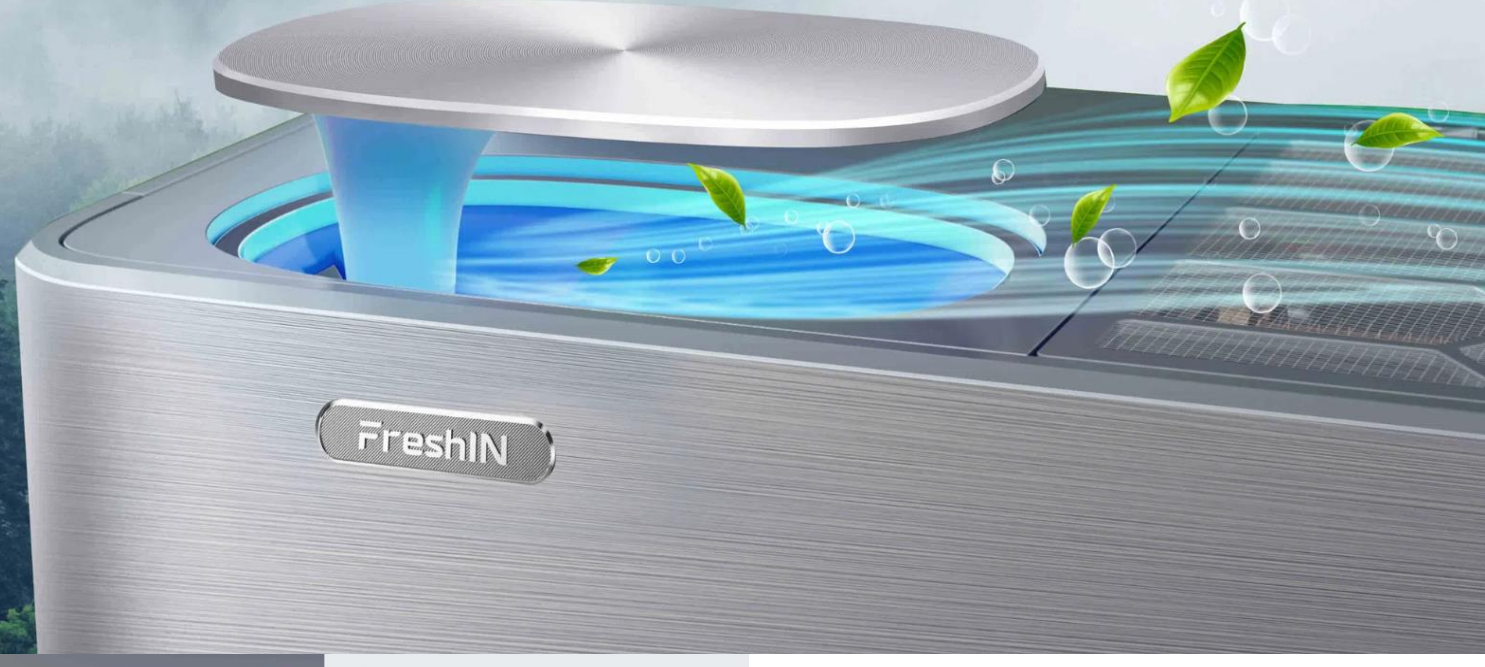

TCL FreshIN Series Inverter Air Conditioner

SMART AIR, SOFT CARE

FreshIN+

60m³/h Air Engine

Temp. Balance

QuaruPuri Filters

Gentle Breeze

CleanXpress

Smart Control

Smart Airflow

Naša klimatizácia FreshIN je vybavená patentovaným dizajnom prívodu čerstvého vzduchu, ktorý zaisťuje nielen chladiaci komfort, ale aj jedinečný zážitok z čerstvého vzduchu. Pred uvoľnením čerstvého vzduchu do miestnosti sa vyčistí filtermi, sterilizuje sa UV svetlom a ochladí sa na požadovanú teplotu, čím sa zabezpečí, že vzduch v miestnosti je ideálny pre vaše zdravie. Vďaka jedinečnej konštrukcii zdvíhacieho vstupu zabezpečujeme optimálnu distribúciu čerstvého vzduchu priamo z horného panelu a vždy budete mať prehľad o kvalite vzduchu vo vašej miestnosti. S FreshIN+ si môžete byť istí, že váš domov je plný kvalitného a nezatuchnutého vzduchu, ktorý dodá vášmu domovu nový rozmer pohodlia a zdravia. Vychutnajte si každý dych s klimatizačnými zariadeniami od spoločnosti TCL.

Zažite optimálne prúdenie vzduchu vo vašej domácnosti s 360° prúdením vzduchu. Inovatívny dizajn s veľkými 360° klapkami zaisťuje, že vzduch prúdi flexibilne a rovnomerne do každého rohu s miestnosťou. Vychutnajte si pohodlné chladenie bez ohľadu na to, kde sa v miestnosti nachádzate. Čerstvý, chladný vzduch sa k vám vždy dostane s maximálnou účinnosťou.

Gentle Breeze

S funkciou Gentle Breeze od TCL si užijete ešte pohodlnejšie chladenie. Až 1 422 mikrootvorov vytvára jemný rozptýlený prúd vzduchu. Tým sa eliminuje neprerzité, nepríjemné prúdenie studeného vzduchu a klimatizácia vám poskytne osviežujúci komfort bez nepríjemností spojených s možným chladom. Okrem ľudí okolo vás to ocenia aj vaše rastliny a domáce zvieratá. S jemným vánkom zažijete chladenie, ktoré jemne a pohodlne splynie s vašim prostredím.