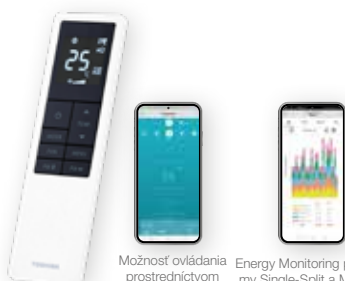

SHORAI EDGE White

Univerzálny multitalent

Výhody

Aktualizovaný dizajn a funkcie v triede HIGH Line. Aj v štýlovej čiernej farbe, s osvedčenými funkciami, vrátane štandardného ovládania prostredníctvom aplikácie a funkcie Energy Monitoring pre systémy Single-Split.

- Rozvádžanie vzduchu Careflow
- Trieda A+++ v režime chladenia a vykurovania
- Filter Ultra Pure
- WiFi adaptér ako štandardná súčasť jednotiek

Vonkajšia jednotka (symbolické znázornenie)

Možnosť ovládania prostredníctvom aplikácie Energy Monitoring pre systémy Single-Split a Multi Next

PRÍSLUŠENSTVO	POPIS	ZAHRNUTÉ
Diaľkové ovládanie	Infračervené diaľkové ovládanie je súčasťou dodávky	✓

Zažite jednotku SHORAI EDGE White v 3D.

Chceli by ste vedieť, ako dobre sa SHORAI EDGE White hodí do vašej domácnosti? Naskenujte smartfónom QR kód a umiestnite 3D model do svojho prostredia.