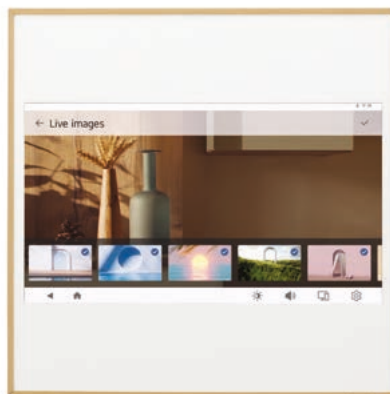

Klíčové vlastnosti

Prozkoumejte ARTCOOL 2nd Evolution Gallery – interiérové mistrovské dílo.

Art Display (27" Full HD LCD)

Vyzkoušejte 27" Full HD LCD displej integrovaný do klimatizační jednotky. Přizpůsobte si obrazovku tak, aby vyhovovala vaší náladě a preferencím.

Design dřevěného rámu

Vyznačuje se moderním a luxusním designem, který dokonale ladí s jakýmkoli prostorem.

ARTCOOL Gallery má ocenění Excellence Design Awards od IDEA. (Mezinárodní ceny za vynikající design)

Vytvořte nastavení interiéru pomocí aplikace LG ThinQ App

Vyberte si až 20 fotografií ze svého telefonu a odešlete je do Look at Me prostřednictvím aplikace ThinQ, která vám umožní jejich zobrazení na klimatizaci.

Setting Click

Select Style on
Cover Screen

Select Image or
Video & Click

Preview