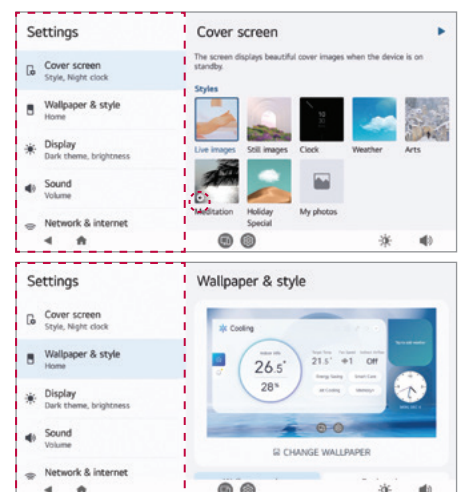

Klíčové vlastnosti

Prozkoumejte ARTCOOL 2nd Evolution Gallery – interiérové mistrovské dílo.

Art Display (27" Full HD LCD)

Vyzkoušejte 27" Full HD LCD displej integrovaný do klimatizační jednotky. Přizpůsobte si obrazovku tak, aby vyhovovala vaší náladě a preferencím.

Design dřevěného rámu

Vyznačuje se moderním a luxusním designem, který dokonale ladí s jakýmkoli prostorem.

ARTCOOL Gallery má ocenění Excellence Design Awards od IDEA. (Mezinárodní ceny za vynikající design)

Vytvořte nastavení interiéru pomocí aplikace LG ThinQ App

Vyberte si až 20 fotografií ze svého telefonu a odešlete je do Look at Me prostřednictvím aplikace ThinQ, která vám umožní jejich zobrazení na klimatizaci.

Setting Click

Select Style on
Cover Screen

Select Image or
Video & Click

Preview