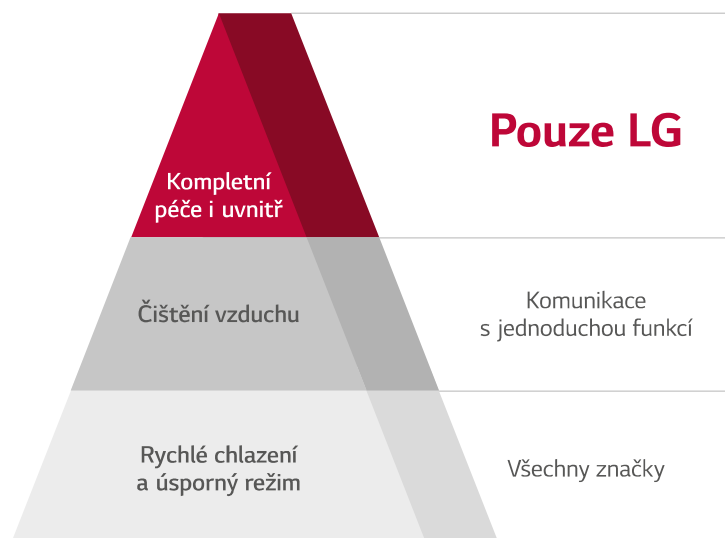

LG AirCare Complete System™ označuje řešení, které se liší tím, že kombinuje technologii UVnano™ s filtračním systémem.

## Co je AirCare Complete System™?

Filtrační systém

+

UVNano™

## Kompletní péče i uvnitř

Nová úroveň čerstvého vzduchu